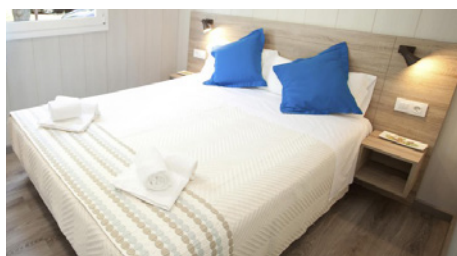

Bungalow equipado con Climatización (Frío/Calor).

**HABITACIONES: 2****Habitación de Matrimonio:**

Cama de 150 cm x 200 cm
Mesillas de noche
Luces de cortesía para lectura
Espejo
Armario

Habitación Camas Individuales:

Comedor con:

Sofá-cama
Mesa de 76 cm x 100 cm
TV de LCD de 37", mando a distancia
Canales Satélites y TDT
Mesa TV - 128 cm x 45 cm

BAÑO COMPLETO:

WC Lavabo y Ducha
Secador
Escobilla
Soporte Papel WC
Cuchillo Pelar
Toallero
Colgador
Papelera
Calentador aerotérmico
Peldaño baño